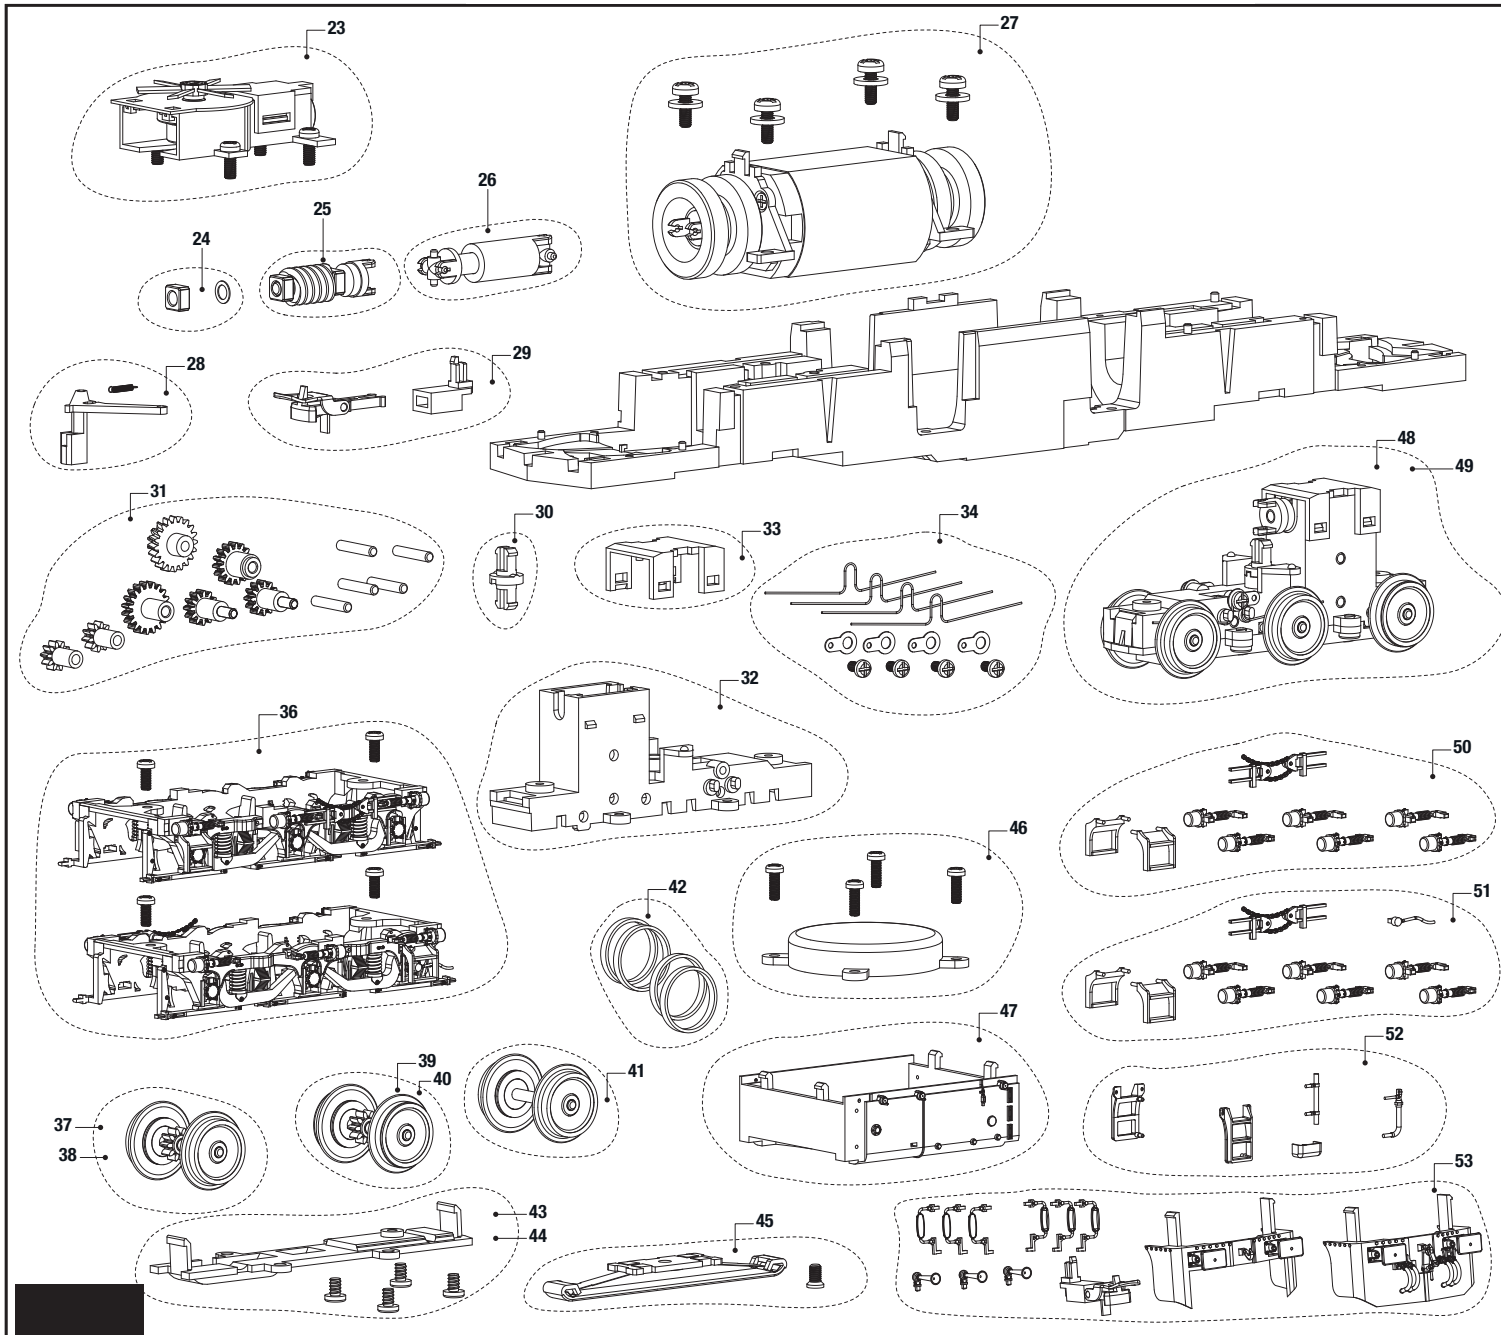

Número Number	Descripción Description	Ref. repuesto Spare part ref.
32	Caja de engranajes Gears box	ER24098A
33	Tapa sinfin Worm-gear cover	ER24096
34	Contacto rueda con tornillo Wheel current pick-up with screw	ER2413/51
36	Set cobertura bogie Bogie cover set	ER3102/34
37	Ruedas engranaje y aro DC DC Geared wheels with ring	ER24114
38	Ruedas engranaje y aro AC AC Geared wheels with ring	ER24115
39	Ruedas engranaje sin aro DC DC Geared wheels without ring	ER24116
40	Ruedas engranaje sin aro AC AC Geared wheels without ring	ER24117
41	Ruedas sin engranaje AC AC Wheels without gear	ER24118
42	Aro de adherencia (x4) Grip ring (4x)	ER2413/62
43	Base bogie + Tornillos DC bogie base + screws	ER3102/42
44	Base bogie para patín AC Bogie base for AC pick-up shoe	ER3102/43
45	Patín AC AC Pick-up shoe	ER0100
46	Caja altavoz Speaker box	ER2413/13
47	Depósito fuel Fuel tank	ER3119/47
48	Bogie completo DC DC complete bogie	ER3102/37
49	Bogie completo AC AC complete bogie	ER3102/38
50	Set accesorios bogie Accessories set for bogie	ER3102/49
51	Set accesorios para bogie con tacómetro Accessories set for bogie with tachometer	ER3102/50
52	Accesorios depósito fuel Fuel tank accessories	ER3102/60
53	Bolsa de accesorios Poly bag	ER3102/61